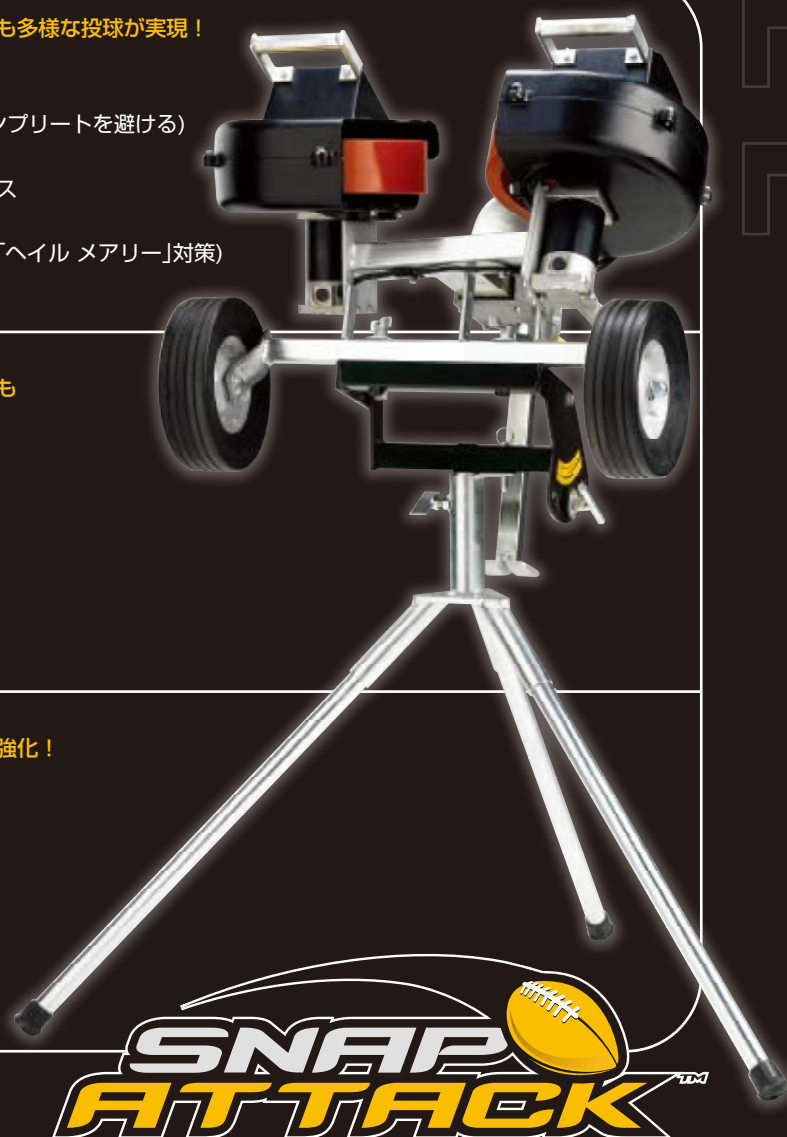

わずかな時間でキックを強化！

- ・スクイブキック
- ・ブーチキック
- ・オンサイドキック
- ・パントリターン
- ・キックオフリターン
- ・ロングパント

**SNAP
ATTACK**™

Sports Attack の新製品