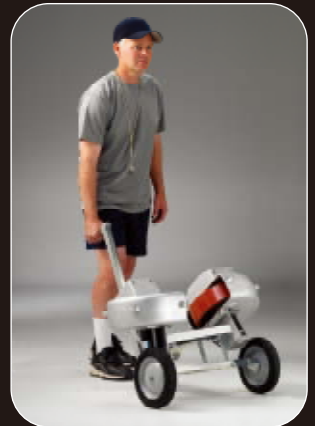

アメリカンフットボールのコーチが設計した 高品質マシン

スピードコントロールダイヤル
ボールの速度と飛距離を調節します。

ボール投球ホイール
独自に開発された投球ホイールは、メンテナンスが不要で長期間トラブルを起こすことなく使用できます。

運搬ハンドル
フィールド内外を楽に移動できるハンドルが付いています。

運搬ホイール
大きなホイールがマシンを楽に動かします。移動がとても簡単です!

ホイールガード
ホイールを保護し、操作者の安全を確保します。

スナップ昇降コントロールハンドル
スナップの高さ(軌道)を調節します。

リフトハンドル
マシンの設置に便利です。

ボール供給クレードル
しっかりとボールが固定され、毎回きれいなスパイラルボールを投球することができます。

特許出願中

ウイングナット
マシンを三脚に固定します。

水平方向旋回コントロールハンドル
同じ位置に投球を繰り返す場合は締め、変更する場合は緩めます。

パス / キック昇降コントロールハンドル
パスやキックの高さ(軌道)を調節します。同じ高さ(軌道)で投球を繰り返す場合は締め、変更する場合は緩めます。

フレームロックピン
移動の際、マシンを固定します。

脱着式三脚
安定感があり、設置も簡単です。

SNAP ATTACK
Sports Attack の新製品

特許出願中

フィールドの内外を簡単に移動可能。どのタイプのドアからでも運搬できます。コンパクトに収納できます。

別売りのリモコンを使用して、ボールを出すタイミングのスピードを調整することで、コーチが練習のテンポをコントロールできます。また、バンター、エクストラキッカー、ホルダーの自主トレーニング用としても使用できます。(アクセサリ商品のため、別売りです)